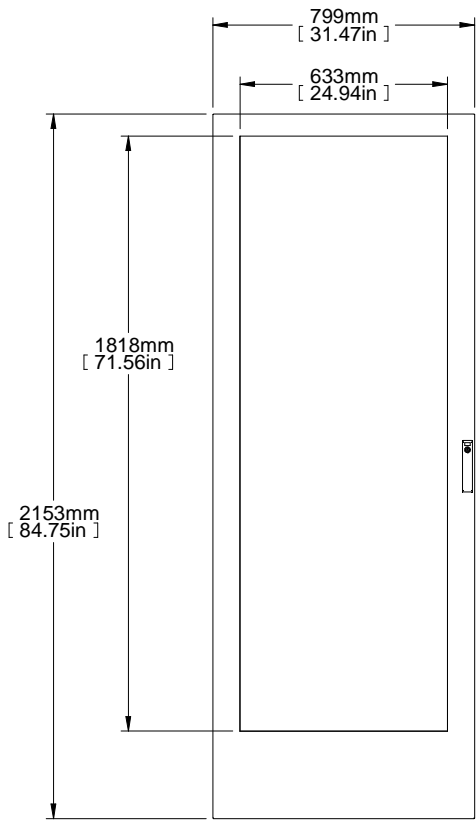

TOP VIEW

FRONT VIEW

SIDE VIEW

REAR VIEW

ISOMETRIC

<b>PART NUMBERS</b>	
HMEDW228	PAINTED TEXTURED GRAY RAL7035
<b>NOTES</b>	
See Hammond Website for Additional Accessories.	
<b>Français</b>	
Pour tous les détails sur nos produits, svp veuillez consulter notre site <a href="http://www.hammondmfg.com">www.hammondmfg.com</a> .	
Data subject to change without notice. Isometric drawing not to scale.	
Les données sont sujettes à changement sans préavis.	
	<b>HAMMOND MANUFACTURING®</b> <a href="http://www.hammondmfg.com">www.hammondmfg.com</a>
PART NO.	<b>HMEDW228</b>