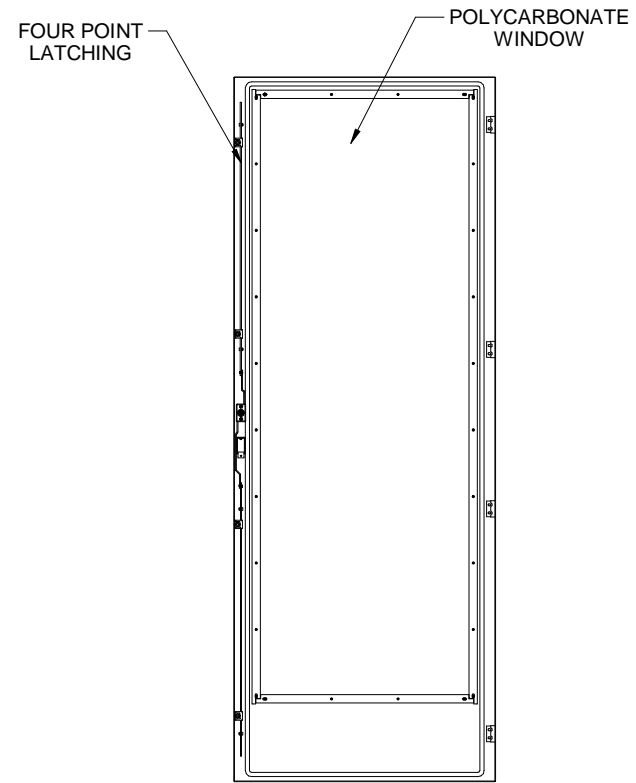

TOP VIEW

FRONT VIEW

SIDE VIEW

REAR VIEW

ISOMETRIC

<b>PART NUMBERS</b>	
HMEDW228	PAINTED TEXTURED GRAY RAL7035
<b>NOTES</b>	
See Hammond Website for Additional Accessories.	
<b>Français</b>	
Pour tous les détails sur nos produits, svp veuillez consulter notre site <a href="http://www.hammondmfg.com">www.hammondmfg.com</a> .	
Data subject to change without notice. Isometric drawing not to scale.	
Les données sont sujettes à changement sans préavis.	
	<b>HAMMOND MANUFACTURING®</b> <a href="http://www.hammondmfg.com">www.hammondmfg.com</a>
PART NO.	<b>HMEDW228</b>