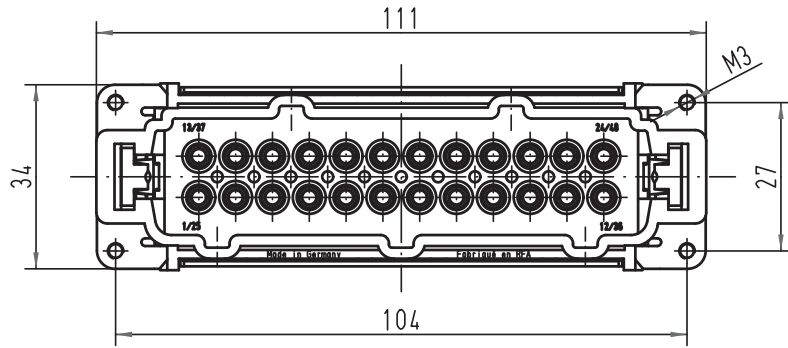

Alle Rechte vorbehalten/ All rights reserved

			Techn. Character.			Nicht tolerierte Maß/Free size tolerances			
			Def.	Name	Maßstab/Scale	Han 24E-M-c Stifteinsatz / male insert			
			Detail.	23.08.01	Pae				
			Insp.		Weil				
			Stand.						
413214	17.09.07	Rull	HARTING Electric GmbH & Co. KG D-32339 Espelkamp				TB 09 33 024 2644		Blatt/page /
29662			Sub.						
Mod.	Dat.	Name							