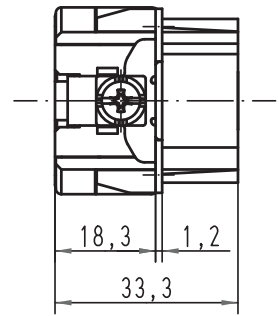

Alle Rechte vorbehalten/ All rights reserved

			Techn. Character.			Nicht tolerierte Maß/Free size tolerances			
			Def.	Name	Maßstab/Scale	Han 24E-M-c Stifteinsatz / male insert			
			Detail.	23.08.01	Pae				
			Insp.		Weil				
			Stand.						
413214	17.09.07	Rull	HARTING Electric GmbH & Co. KG D-32339 Espelkamp				TB 09 33 024 2644		Blatt/page /
29662			Sub.						
Mod.	Dat.	Name							