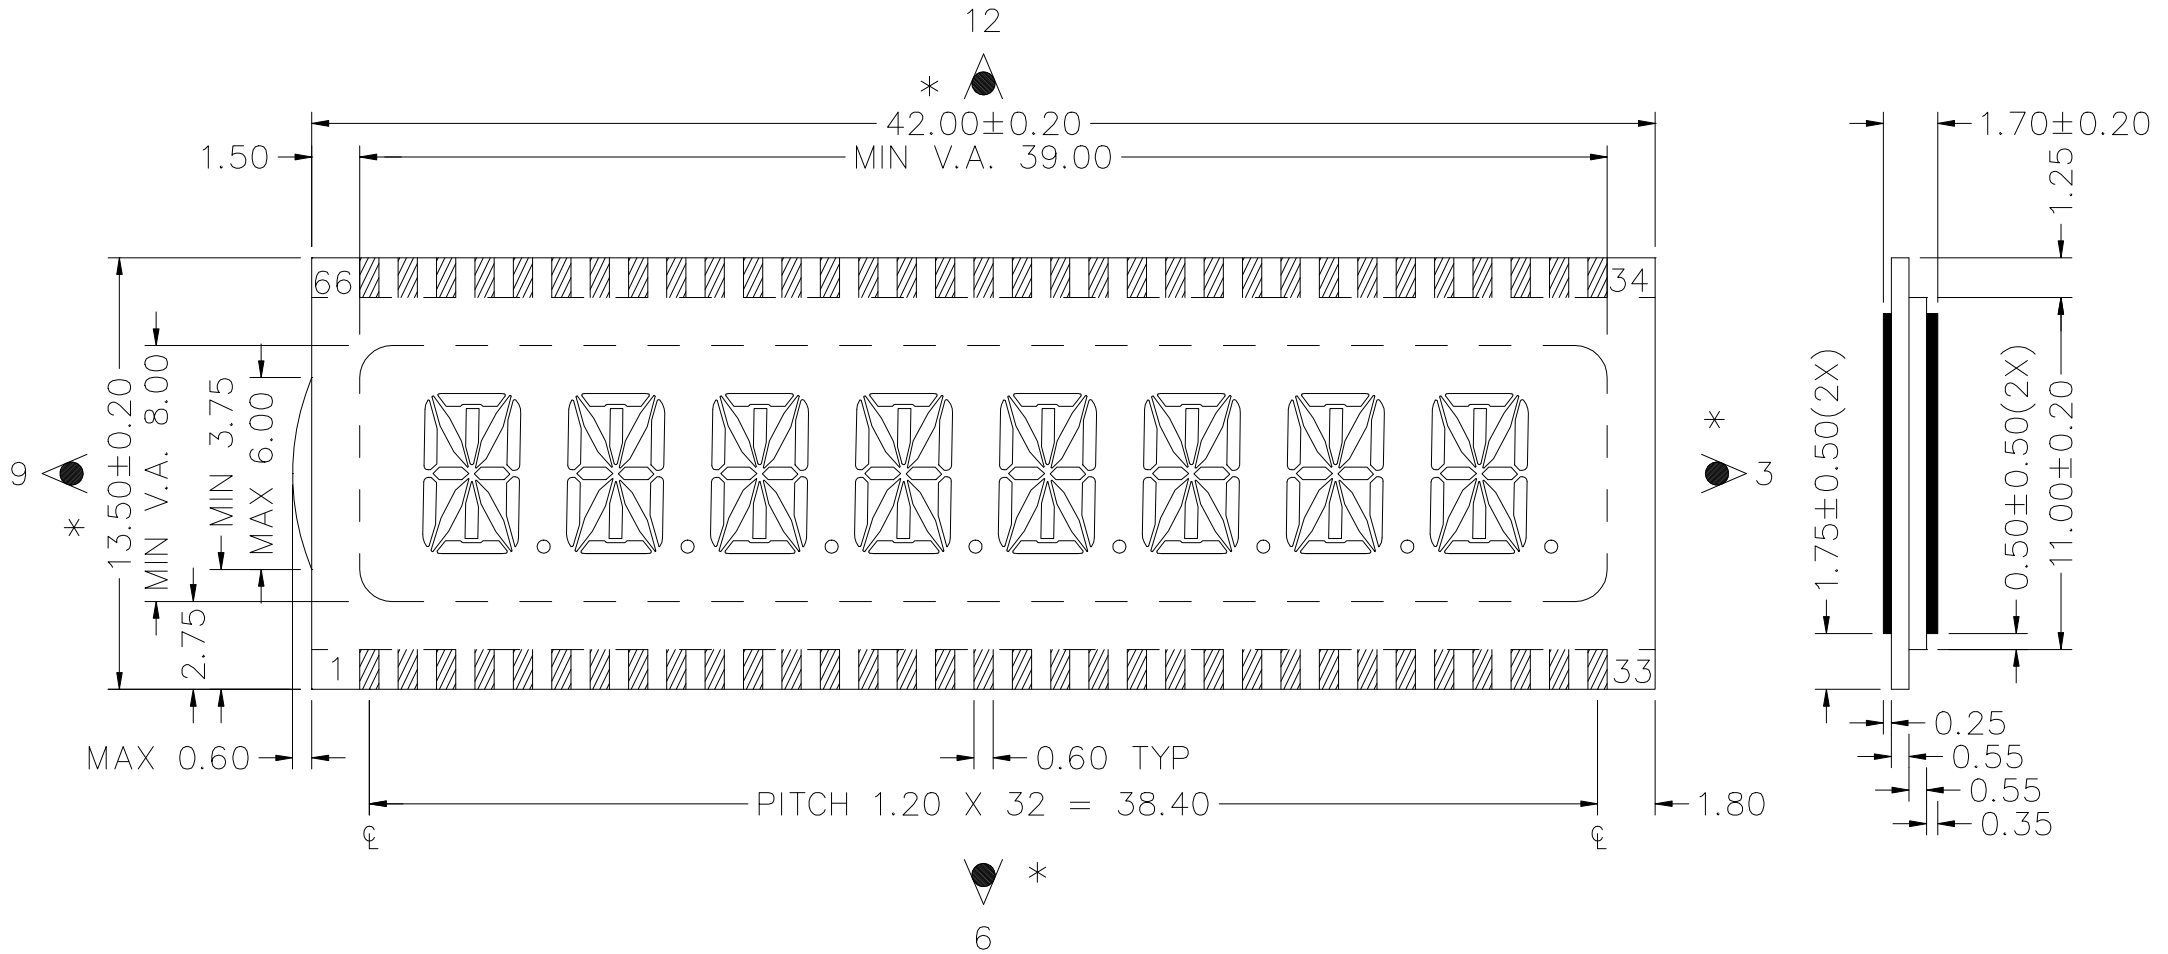

VIM-810-2

DRIVER : NEC 7225, HD61602