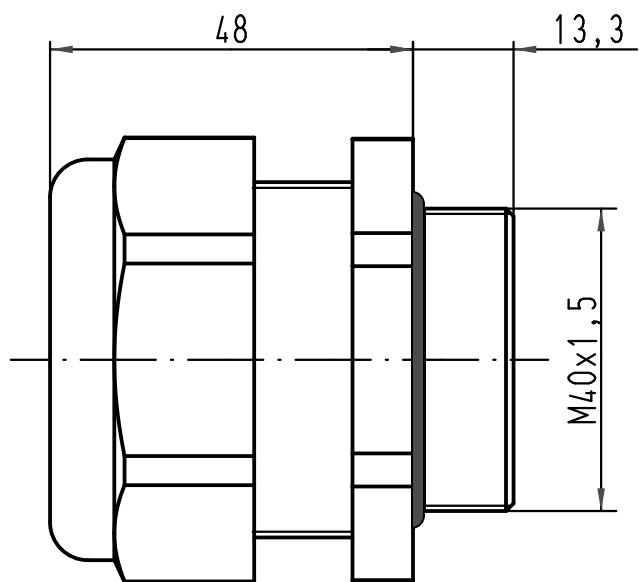

1 2 3 4 5 6

A

B

C

D

		All Dimensions in mm Original Size DIN A 4		Techn. Character.		Nicht tolerierte Maße/ Free size tolerances	
				Dat. 25.05.10	Name VF	Maßstab/ Scale 1:1	Kabelverschraubung Kunststoff M40x1,5 cable gland plastic
				Insp.	Sch		
				Stand.			
A		HARTING Electric GmbH & Co. KG D-32339 Espelkamp				TB 19 00 000 5197	
Mod.	Dat.	Name			Sub.		Blatt/ page