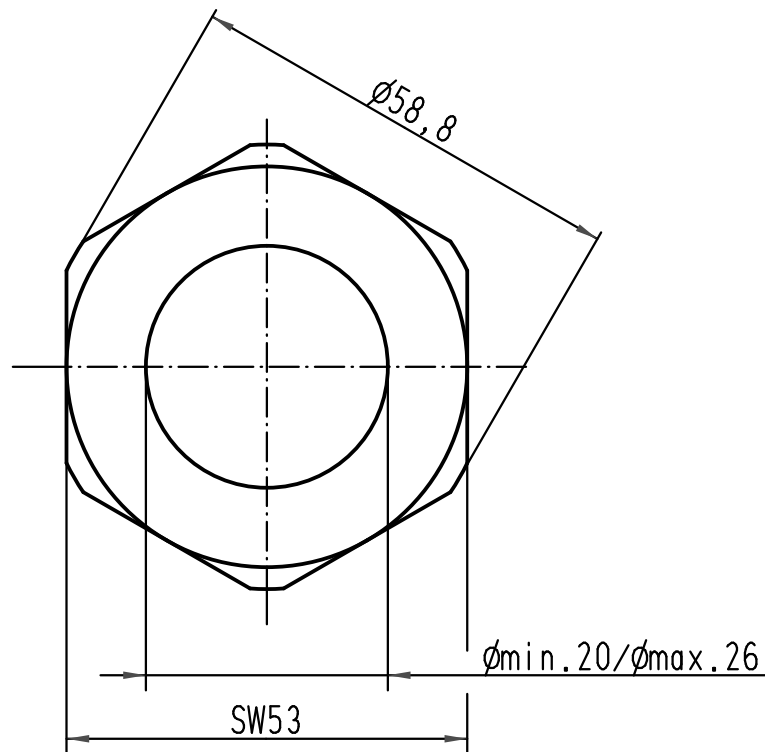

1 2 3 4 5 6

A

B

C

D

		All Dimensions in mm Original Size DIN A 4		Techn. Character.		Nicht tolerierte Maße/ Free size tolerances	
				Dat. 25.05.10	Name VF	Maßstab/ Scale 1:1	Kabelverschraubung Kunststoff M40x1,5 cable gland plastic
				Insp.	Sch		
				Stand.			
A		HARTING Electric GmbH & Co. KG D-32339 Espelkamp				TB 19 00 000 5197	
Mod.	Dat.	Name			Sub.		Blatt/ page