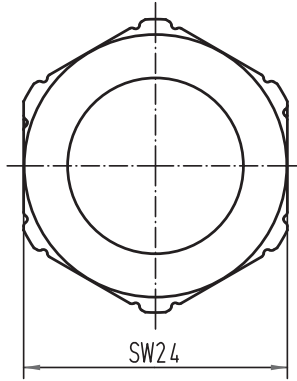

Alle Rechte vorbehalten/ All rights reserved

 All Dimensions in mm Original Size DIN A 4		Techn. Character.			Nicht tolerierte Maß/Free size tolerances	
			Dat.	Name	Maßstab/Scale 2:1	UNI Dichtverschraubung Metall <i>universal cable protection, metal</i>
			Detail.	23.10.08 Bor		
			Insp.	Be		
			Stand.			
A			HARTING Electric GmbH & Co. KG			TB 09 00 000 5123 Sub. TB 09 00 000 5213 v. 06.01.99
Mod.	Dat.	Name	D-32339 Espelkamp			