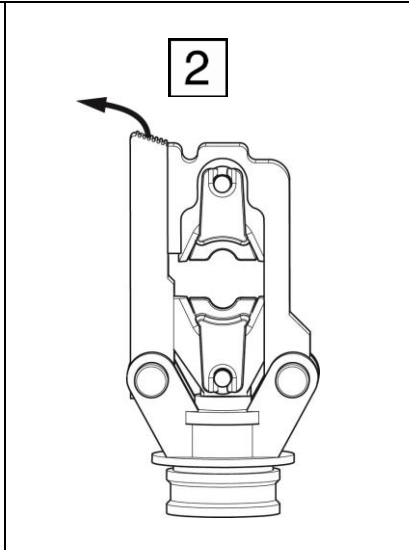

INSTALLATION INSTRUCTIONS

ENGLISH	DIE INSTALLATION	
DEUTSCH	INSTALLATION DES CRIMPSTEMPELS	
FRANÇAISE	INSTALLATION DU POINÇON	
ITALIANA	INSTALLAZIONE DADI	
ESPAÑOL	INSTALACIÓN DE LOS DADOS	
ĚESKÝ	VLOŽENÍ MATRICE	
NEDERLANDSE	INSTALLEREN VAN DE MATRIJS	
DANSKE	INSTALLATION AF MATRICE	
SVENSKA	FORMINSTALLATION	
SUOMEN	KAAPELIKENGÄN ASENTAMINEN	
NORSK	PRESS-STEMPEL-INSTALLASJON	

CRIMP POCKET GO/NO GO GAGE DIMENSIONS

(All dimensions in inches)

	Die P/N	GO Dia. [in.]	NO GO Dia. [in.]
	CD-2001-F87	0.237	0.257
	CD-2001-F89	0.366	0.386
	CD-2001-F90	0.440	0.460
	CD-2001-F91	0.497	0.517
	CD-2001-F92	0.543	0.563
	CD-2001-F93	0.663	0.683
	CD-2001-F94	0.707	0.727