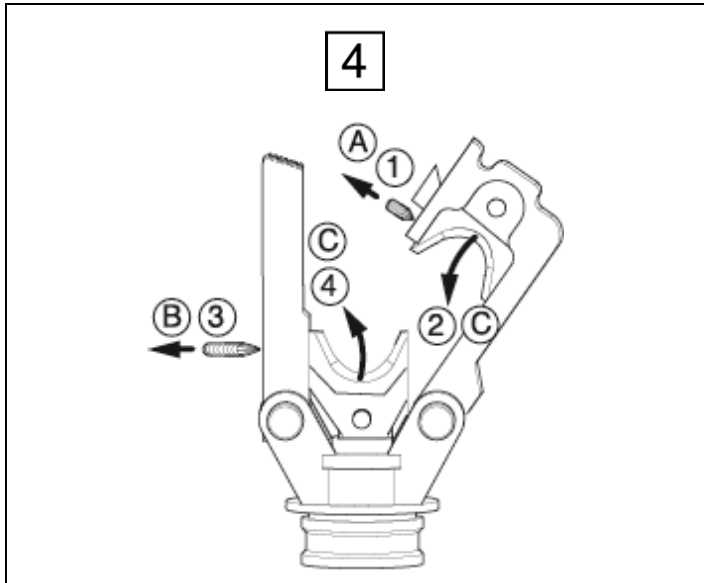

INSTALLATION INSTRUCTIONS

ENGLISH	DIE INSTALLATION	
DEUTSCH	INSTALLATION DES CRIMPSTEMPELS	
FRANÇAISE	INSTALLATION DU POINÇON	
ITALIANA	INSTALLAZIONE DADI	
ESPAÑOL	INSTALACIÓN DE LOS DADOS	
ĚESKÝ	VLOŽENÍ MATRICE	
NEDERLANDSE	INSTALLEREN VAN DE MATRIJS	
DANSKE	INSTALLATION AF MATRICE	
SVENSKA	FORMINSTALLATION	
SUOMEN	KAAPELIKENGÄN ASENTAMINEN	
NORSK	PRESS-STEMPEL-INSTALLASJON	

CRIMP POCKET GO/NO GO GAGE DIMENSIONS

(All dimensions in inches)

	Die P/N	GO Dia. [in.]	NO GO Dia. [in.]
	CD-2001-F87	0.237	0.257
	CD-2001-F89	0.366	0.386
	CD-2001-F90	0.440	0.460
	CD-2001-F91	0.497	0.517
	CD-2001-F92	0.543	0.563
	CD-2001-F93	0.663	0.683
	CD-2001-F94	0.707	0.727

	(A)		M5 X 5 SCREW	ROB-51
	(B)		M5 X 10 SCREW	358-06
	(C)		D3 SADDLE DIE	C58-03

Email:
techsupport@panduit.com

EU Website:
www.panduit.com/emea

EU Email:
emeatoolservicecenter@panduit.com

PANDUIT

www.panduit.com