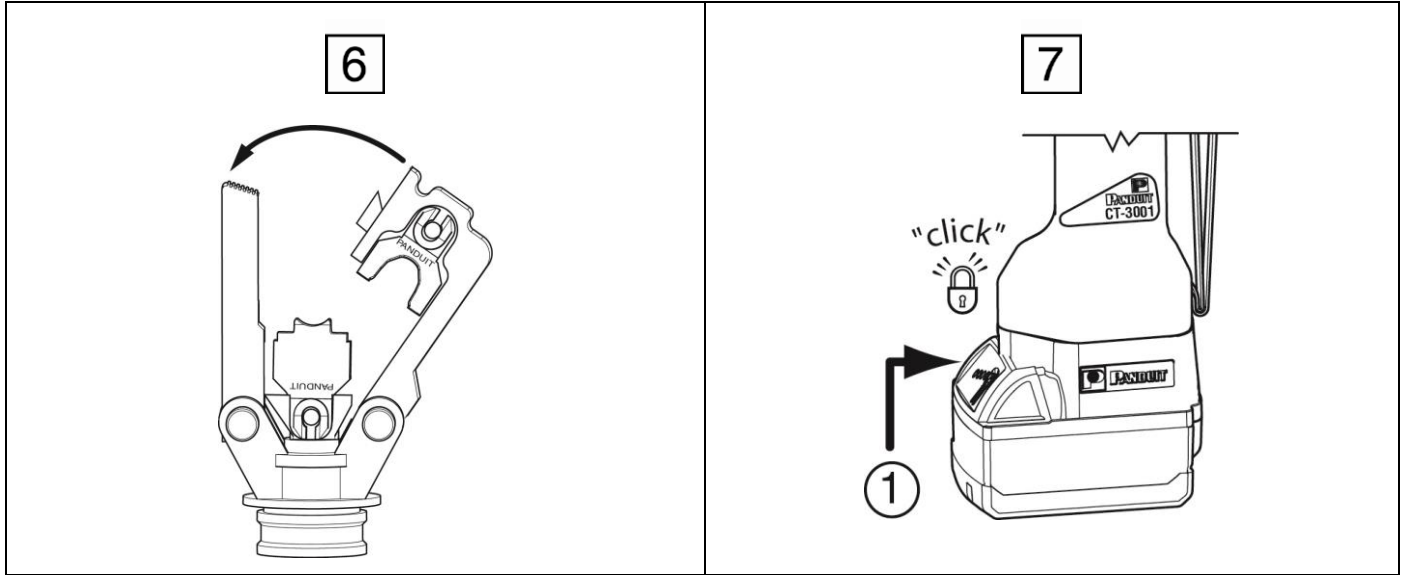

INSTALLATION INSTRUCTIONS

ENGLISH	DIE INSTALLATION	
DEUTSCH	INSTALLATION DES CRIMPSTEMPELS	
FRANÇAISE	INSTALLATION DU POINÇON	
ITALIANA	INSTALLAZIONE DADI	
ESPAÑOL	INSTALACIÓN DE LOS DADOS	
ĚESKÝ	VLOŽENÍ MATRICE	
NEDERLANDSE	INSTALLEREN VAN DE MATRIJS	
DANSKE	INSTALLATION AF MATRICE	
SVENSKA	FORMINSTALLATION	
SUOMEN	KAAPELIKENGÄN ASENTAMINEN	
NORSK	PRESS-STEMPEL-INSTALLASJON	

CRIMP POCKET GO/NO GO GAGE DIMENSIONS

(All dimensions in inches)

	Die P/N	GO Dia. [in.]	NO GO Dia. [in.]
	CD-2001-F87	0.237	0.257
	CD-2001-F89	0.366	0.386
	CD-2001-F90	0.440	0.460
	CD-2001-F91	0.497	0.517
	CD-2001-F92	0.543	0.563
	CD-2001-F93	0.663	0.683
	CD-2001-F94	0.707	0.727