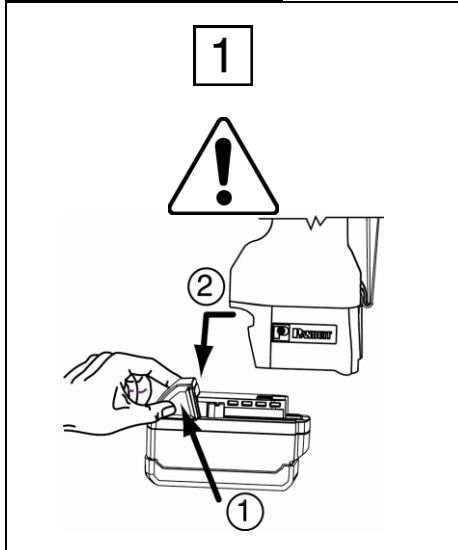

INSTALLATION INSTRUCTIONS

ENGLISH	DIE INSTALLATION	
DEUTSCH	INSTALLATION DES CRIMPSTEMPELS	
FRANÇAISE	INSTALLATION DU POINÇON	
ITALIANA	INSTALLAZIONE DADI	
ESPAÑOL	INSTALACIÓN DE LOS DADOS	
ĚESKÝ	VLOŽENÍ MATRICE	
NEDERLANDSE	INSTALLEREN VAN DE MATRIJS	
DANSKE	INSTALLATION AF MATRICE	
SVENSKA	FORMINSTALLATION	
SUOMEN	KAAPELIKENGÄN ASENTAMINEN	
NORSK	PRESS-STEMPEL-INSTALLASJON	

CRIMP POCKET GO/NO GO GAGE DIMENSIONS

(All dimensions in inches)

	Die P/N	GO Dia. [in.]	NO GO Dia. [in.]
	CD-2001-F87	0.237	0.257
	CD-2001-F89	0.366	0.386
	CD-2001-F90	0.440	0.460
	CD-2001-F91	0.497	0.517
	CD-2001-F92	0.543	0.563
	CD-2001-F93	0.663	0.683
	CD-2001-F94	0.707	0.727