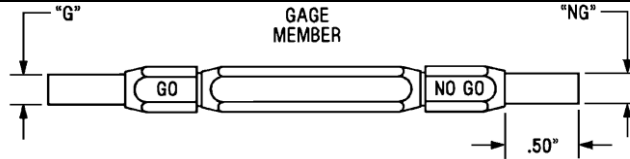

INSTALLATION INSTRUCTIONS

ENGLISH	DIE INSTALLATION	
DEUTSCH	INSTALLATION DES CRIMPSTEMPELS	
FRANÇAISE	INSTALLATION DU POINÇON	
ITALIANA	INSTALLAZIONE DADI	
ESPAÑOL	INSTALACIÓN DE LOS DADOS	
ĚESKÝ	VLOŽENÍ MATRICE	
NEDERLANDSE	INSTALLEREN VAN DE MATRIJS	
DANSKE	INSTALLATION AF MATRICE	
SVENSKA	FORMINSTALLATION	
SUOMEN	KAAPELIKENGÄN ASENTAMINEN	
NORSK	PRESS-STEMPEL-INSTALLASJON	

CRIMP POCKET GO/NO GO GAGE DIMENSIONS

(All dimensions in inches)

	Die P/N	GO Dia. [in.]	NO GO Dia. [in.]
	CD-2001-F87	0.237	0.257
	CD-2001-F89	0.366	0.386
	CD-2001-F90	0.440	0.460
	CD-2001-F91	0.497	0.517
	CD-2001-F92	0.543	0.563
	CD-2001-F93	0.663	0.683
	CD-2001-F94	0.707	0.727