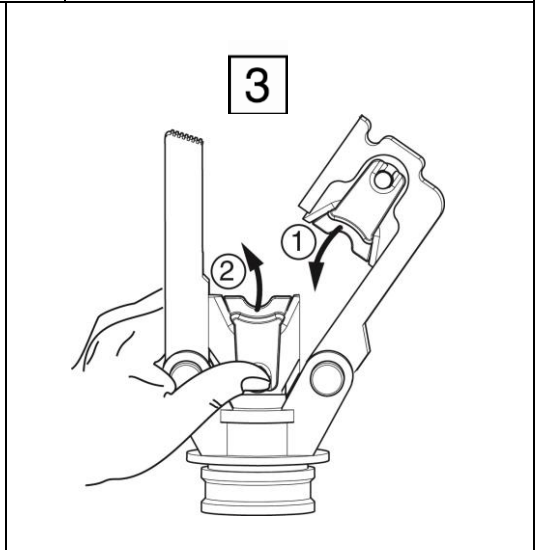

INSTALLATION INSTRUCTIONS

ENGLISH	DIE INSTALLATION	
DEUTSCH	INSTALLATION DES CRIMPSTEMPELS	
FRANÇAISE	INSTALLATION DU POINÇON	
ITALIANA	INSTALLAZIONE DADI	
ESPAÑOL	INSTALACIÓN DE LOS DADOS	
ĚESKÝ	VLOŽENÍ MATRICE	
NEDERLANDSE	INSTALLEREN VAN DE MATRIJS	
DANSKE	INSTALLATION AF MATRICE	
SVENSKA	FORMINSTALLATION	
SUOMEN	KAAPELIKENGÄN ASENTAMINEN	
NORSK	PRESS-STEMPEL-INSTALLASJON	

CRIMP POCKET GO/NO GO GAGE DIMENSIONS

(All dimensions in inches)

	Die P/N	GO Dia. [in.]	NO GO Dia. [in.]
	CD-2001-F87	0.237	0.257
	CD-2001-F89	0.366	0.386
	CD-2001-F90	0.440	0.460
	CD-2001-F91	0.497	0.517
	CD-2001-F92	0.543	0.563
	CD-2001-F93	0.663	0.683
	CD-2001-F94	0.707	0.727