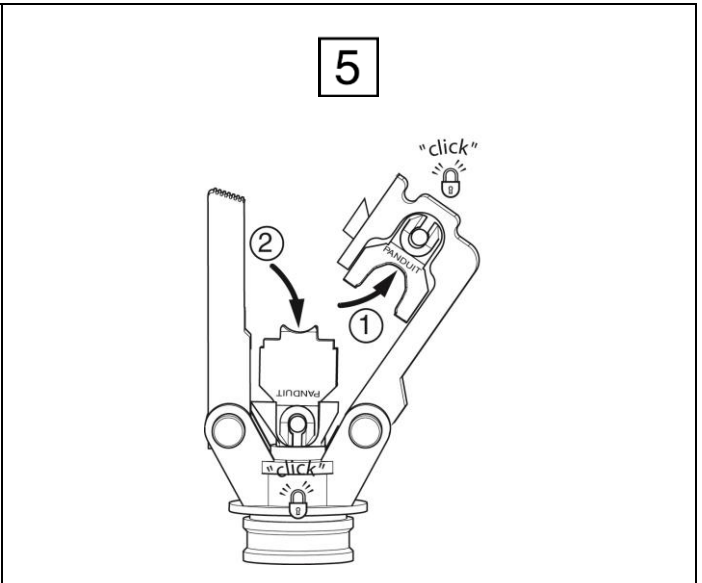

INSTALLATION INSTRUCTIONS

ENGLISH	DIE INSTALLATION	
DEUTSCH	INSTALLATION DES CRIMPSTEMPELS	
FRANÇAISE	INSTALLATION DU POINÇON	
ITALIANA	INSTALLAZIONE DADI	
ESPAÑOL	INSTALACIÓN DE LOS DADOS	
ĚESKÝ	VLOŽENÍ MATRICE	
NEDERLANDSE	INSTALLEREN VAN DE MATRIJS	
DANSKE	INSTALLATION AF MATRICE	
SVENSKA	FORMINSTALLATION	
SUOMEN	KAAPELIKENGÄN ASENTAMINEN	
NORSK	PRESS-STEMPEL-INSTALLASJON	

CRIMP POCKET GO/NO GO GAGE DIMENSIONS

(All dimensions in inches)

	Die P/N	GO Dia. [in.]	NO GO Dia. [in.]
	CD-2001-F87	0.237	0.257
	CD-2001-F89	0.366	0.386
	CD-2001-F90	0.440	0.460
	CD-2001-F91	0.497	0.517
	CD-2001-F92	0.543	0.563
	CD-2001-F93	0.663	0.683
	CD-2001-F94	0.707	0.727

	(A)		M5 X 5 SCREW	ROB-51
	(B)		M5 X 10 SCREW	358-06
	(C)		D3 SADDLE DIE	C58-03

Email:
techsupport@panduit.com

EU Website:
www.panduit.com/emea

EU Email:
emeatoolservicecenter@panduit.com

PANDUIT

www.panduit.com