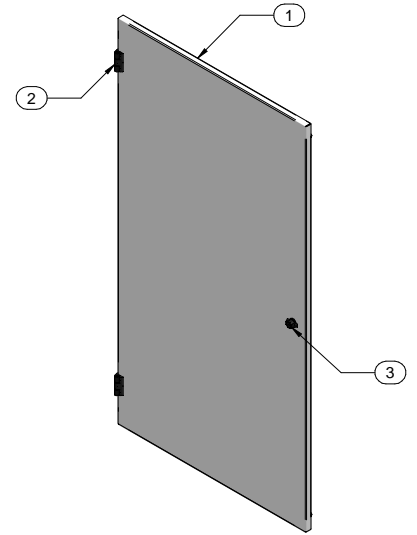

TOP VIEW

FRONT VIEW

R.S. VIEW

L.S. VIEW

BOTTOM VIEW

Item Number	Title	Quantity
1	RCSC - SOLID DOOR PANEL	1
2	DOOR HINGE BODY	2
3	WING KNOB LOCK W/ LOC13390 CAM	1
4	BUMPER FEET-RUBBER STICK ON	2

PART NUMBERS
 RCSC19042SDBK1 | PAINTED BLACK TEXTURED
Français

Pour tous les détails sur nos produits,
 svp veuillez consulter notre site www.hammondmfg.com
 Data subject to change without notice. Isometric drawing not to scale.
 Les données sont sujettes à changement sans préavis.