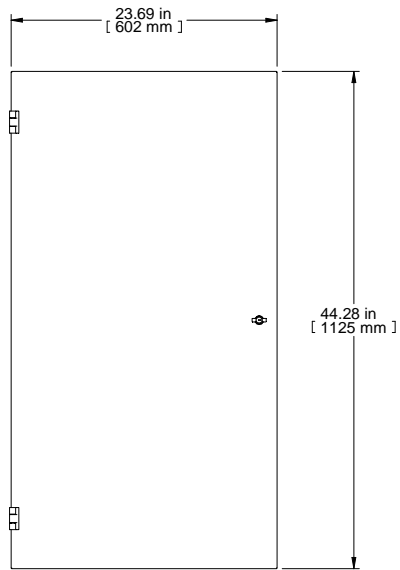

TOP VIEW

FRONT VIEW

R.S. VIEW

L.S. VIEW

BOTTOM VIEW

Item Number	Title	Quantity
1	RCSC - SOLID DOOR PANEL	1
2	DOOR HINGE BODY	2
3	WING KNOB LOCK W/ LOC13390 CAM	1
4	BUMPER FEET-RUBBER STICK ON	2

PART NUMBERS
 RCSC19042SDBK1 | PAINTED BLACK TEXTURED
Français

Pour tous les détails sur nos produits,
 svp veuillez consulter notre site www.hammondmfg.com
 Data subject to change without notice. Isometric drawing not to scale.
 Les données sont sujettes à changement sans préavis.