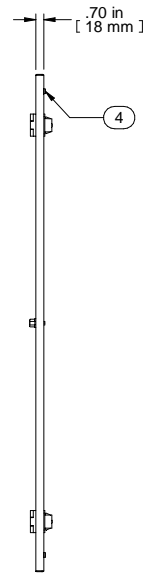

TOP VIEW

FRONT VIEW

R.S. VIEW

L.S. VIEW

BOTTOM VIEW

Item Number	Title	Quantity
1	RCSC - SOLID DOOR PANEL	1
2	DOOR HINGE BODY	2
3	WING KNOB LOCK W/ LOC13390 CAM	1
4	BUMPER FEET-RUBBER STICK ON	2

PART NUMBERS
 RCSC19042SDBK1 | PAINTED BLACK TEXTURED
Français

Pour tous les détails sur nos produits,
 svp veuillez consulter notre site www.hammondmfg.com
 Data subject to change without notice. Isometric drawing not to scale.
 Les données sont sujettes à changement sans préavis.

HAMMOND MANUFACTURING®
www.hammondmfg.com

PART NO.

RCSC19042SD