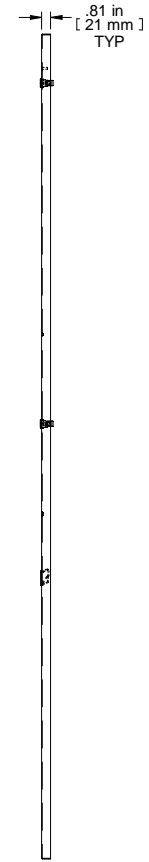

FRONT VIEW

R.S. VIEW

ISOMETRIC

BOTTOM VIEW

Item Number	Title	Quantity
1	C4 - SOLID SIDE PANEL	1
2	BLACK PLASTIC HANDLE	1
3	SLOTTED 1/4 TURN LATCH	4

PART NUMBERS		
C4SP7342SBK1 PAINTED BLACK TEXTURED		
NOTES		
Side Panels Sold in Pairs		
1/4 Turn Locks Available		

Français

Pour tous les détails sur nos produits, svp veuillez consulter notre site www.hammondmfg.com
 Data subject to change without notice. Isometric drawing not to scale.
 Les données sont sujettes à changement sans préavis.

HAMMOND MANUFACTURING®

www.hammondmfg.com

PART NO. **C4SP7342S**