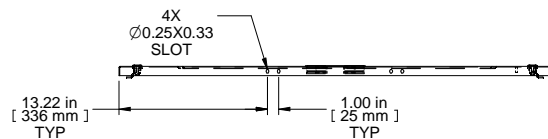

FRONT VIEW

R.S. VIEW

ISOMETRIC

BOTTOM VIEW

Item Number	Title	Quantity
1	C4 - SOLID SIDE PANEL	1
2	BLACK PLASTIC HANDLE	1
3	SLOTTED 1/4 TURN LATCH	4

PART NUMBERS		
C4SP7342SBK1 PAINTED BLACK TEXTURED		
NOTES		
Side Panels Sold in Pairs		
1/4 Turn Locks Available		

Français

Pour tous les détails sur nos produits, svp veuillez consulter notre site www.hammondmfg.com
 Data subject to change without notice. Isometric drawing not to scale.
 Les données sont sujettes à changement sans préavis.