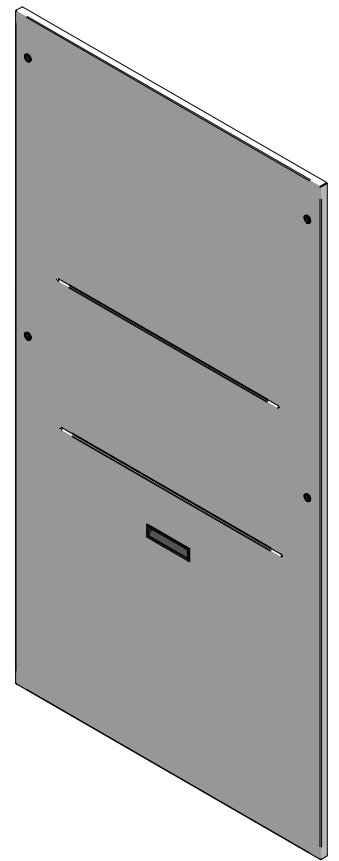

FRONT VIEW

R.S. VIEW

ISOMETRIC

BOTTOM VIEW

Item Number	Title	Quantity
1	C4 - SOLID SIDE PANEL	1
2	BLACK PLASTIC HANDLE	1
3	SLOTTED 1/4 TURN LATCH	4

PART NUMBERS		
C4SP7342SBK1 PAINTED BLACK TEXTURED		
NOTES		
Side Panels Sold in Pairs		
1/4 Turn Locks Available		

Français

Pour tous les détails sur nos produits, svp veuillez consulter notre site www.hammondmfg.com
 Data subject to change without notice. Isometric drawing not to scale.
 Les données sont sujettes à changement sans préavis.