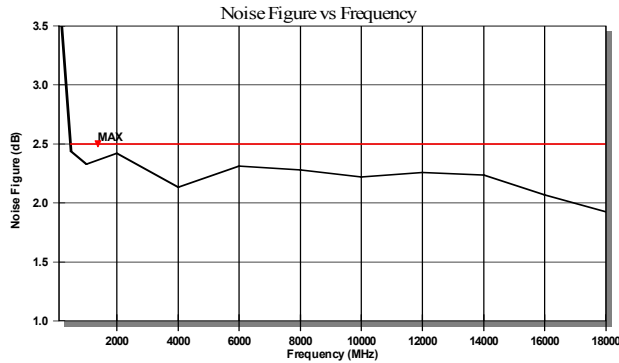

100 Davids Drive
Hauppauge, NY 11788
Tel: (631) 436-7400

Serial #
1375424

Model #
AFS4-00101800-25-S-4

Project #

Customer

Customer PO

Stock #
540G W0061887

Voltage (V)
+15v

Current (mA)
132ma

Temp (°C)
23

Tested By

Comments
Noise figure increases below
500MHz

100	1.82
500	1.78
1000	1.78
2000	1.76
4000	1.86
6000	2.12
8000	2.21
10000	1.99
12000	2.02
14000	2.09
16000	2.05
18000	2.07
MAX	2.24
SPEC:	2.50
ID:1166	PASS

100	-80.95
500	-74.27
1000	-71.86
2000	-66.98
4000	-62.71
6000	-65.22
8000	-65.45
10000	-57.39
12000	-53.99
14000	-50.91
16000	-49.20
18000	-45.82
ID:1167	PASS

5/2/2008 10:21:11 AM ID:1166 V2.1.1612

100	29.10
500	29.36
1000	29.26
2000	29.14
4000	29.69
6000	29.92
8000	28.20
10000	26.71
12000	26.99
14000	29.34
16000	28.92
18000	28.14
MIN	26.55
SPEC:	25.00
FLAT+/-	1.74
SPEC+/-	2.00
ID:1168	PASS

5/2/2008 10:21:13 AM ID:1167 V2.1.1612

100	1.11
500	1.10
1000	1.15
2000	1.25
4000	1.28
6000	1.32
8000	1.50
10000	1.69
12000	2.33
14000	1.97
16000	1.56
18000	1.29
MAX	2.33
SPEC:	2.50
ID:1169	PASS

5/2/2008 10:21:14 AM ID:1168 V2.1.1612

100	3.82
500	2.44
1000	2.33
2000	2.42
4000	2.13
6000	2.31
8000	2.28
10000	2.22
12000	2.26
14000	2.24
16000	2.07
18000	1.93
MAX	2.44
SPEC:	2.50
ID:1173	PASS

5/2/2008 10:21:15 AM ID:1169 V2.1.1612

100	12.36
500	12.54
1000	12.07
2000	12.31
4000	13.12
6000	13.79
8000	13.29
10000	14.62
12000	15.04
14000	14.88
16000	14.86
18000	14.59
MIN	12.07
SPEC:	10.00
ID:1170	PASS

5/2/2008 10:38:59 AM ID:1173 V2.1.1612

5/2/2008 10:32:49 AM ID:1170 V2.1.1612

Printed On: 5/2/2008 10:39:26 AM

PASS

WEEE