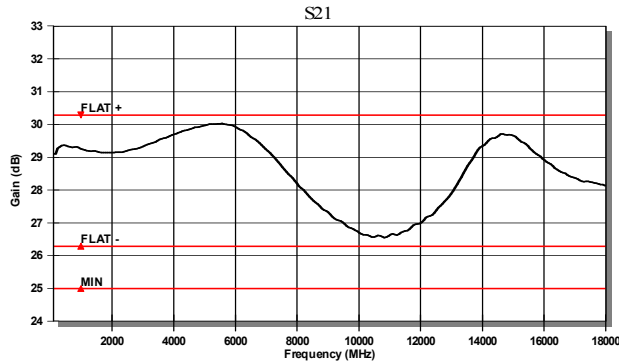

100 Davids Drive
Hauppauge, NY 11788
Tel: (631) 436-7400

Serial #
1375424

Model #
AFS4-00101800-25-S-4

Project #

Customer

Customer PO

Stock #
540G W0061887

Voltage (V)
+15v

Current (mA)
132ma

Temp (°C)
23

Tested By

Comments
Noise figure increases below
500MHz

100	1.82
500	1.78
1000	1.78
2000	1.76
4000	1.86
6000	2.12
8000	2.21
10000	1.99
12000	2.02
14000	2.09
16000	2.05
18000	2.07
MAX	2.24
SPEC:	2.50
ID:1166	PASS

100	-80.95
500	-74.27
1000	-71.86
2000	-66.98
4000	-62.71
6000	-65.22
8000	-65.45
10000	-57.39
12000	-53.99
14000	-50.91
16000	-49.20
18000	-45.82
ID:1167	PASS

5/2/2008 10:21:11 AM ID:1166 V2.1.1612

100	29.10
500	29.36
1000	29.26
2000	29.14
4000	29.69
6000	29.92
8000	28.20
10000	26.71
12000	26.99
14000	29.34
16000	28.92
18000	28.14
MIN	26.55
SPEC:	25.00
FLAT+/-	1.74
SPEC+/-	2.00
ID:1168	PASS

5/2/2008 10:21:13 AM ID:1167 V2.1.1612

100	1.11
500	1.10
1000	1.15
2000	1.25
4000	1.28
6000	1.32
8000	1.50
10000	1.69
12000	2.33
14000	1.97
16000	1.56
18000	1.29
MAX	2.33
SPEC:	2.50
ID:1169	PASS

5/2/2008 10:21:14 AM ID:1168 V2.1.1612

100	3.82
500	2.44
1000	2.33
2000	2.42
4000	2.13
6000	2.31
8000	2.28
10000	2.22
12000	2.26
14000	2.24
16000	2.07
18000	1.93
MAX	2.44
SPEC:	2.50
ID:1173	PASS

5/2/2008 10:21:15 AM ID:1169 V2.1.1612

100	12.36
500	12.54
1000	12.07
2000	12.31
4000	13.12
6000	13.79
8000	13.29
10000	14.62
12000	15.04
14000	14.88
16000	14.86
18000	14.59
MIN	12.07
SPEC:	10.00
ID:1170	PASS

5/2/2008 10:38:59 AM ID:1173 V2.1.1612

5/2/2008 10:32:49 AM ID:1170 V2.1.1612

Printed On: 5/2/2008 10:39:26 AM

PASS

WEEE