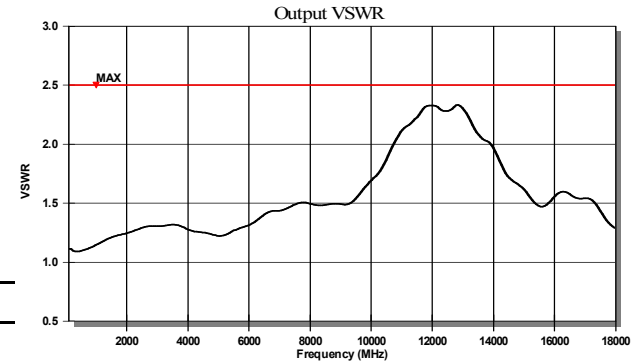

100	29.10
500	29.36
1000	29.26
2000	29.14
4000	29.69
6000	29.92
8000	28.20
10000	26.71
12000	26.99
14000	29.34
16000	28.92
18000	28.14
MIN	26.55
SPEC:	25.00
FLAT+/-	1.74
SPEC+/-	2.00
ID:1168	PASS

5/2/2008 10:21:13 AM ID:1167 V2.1.1612

100	1.11
500	1.10
1000	1.15
2000	1.25
4000	1.28
6000	1.32
8000	1.50
10000	1.69
12000	2.33
14000	1.97
16000	1.56
18000	1.29
MAX	2.33
SPEC:	2.50
ID:1169	PASS

5/2/2008 10:21:14 AM ID:1168 V2.1.1612