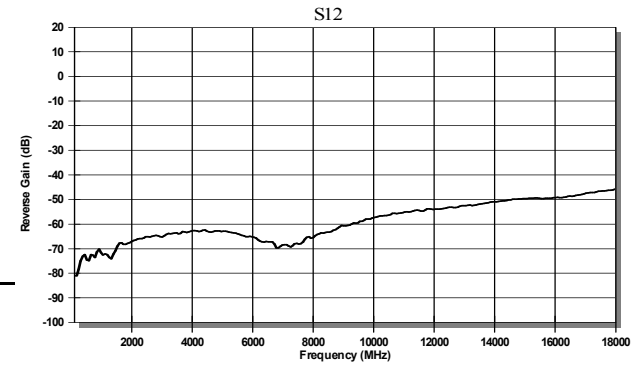

Current (mA)
132ma

Temp (°C)
23

Tested By

Comments
Noise figure increases below
500MHz

100	1.82
500	1.78
1000	1.78
2000	1.76
4000	1.86
6000	2.12
8000	2.21
10000	1.99
12000	2.02
14000	2.09
16000	2.05
18000	2.07
MAX	2.24
SPEC:	2.50
ID:1166	PASS