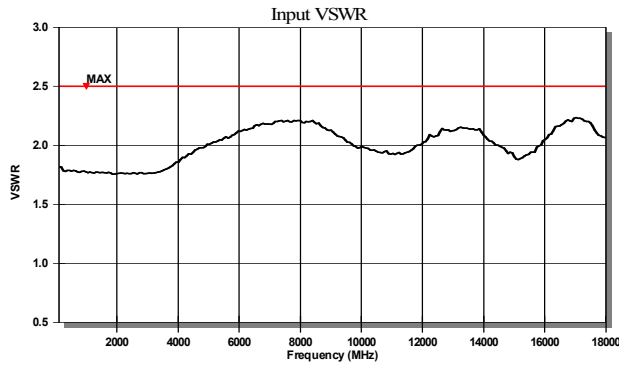

Current (mA)
132ma

Temp (°C)
23

Tested By

Comments
Noise figure increases below
500MHz

100	1.82
500	1.78
1000	1.78
2000	1.76
4000	1.86
6000	2.12
8000	2.21
10000	1.99
12000	2.02
14000	2.09
16000	2.05
18000	2.07
MAX	2.24
SPEC:	2.50
ID:1166	PASS