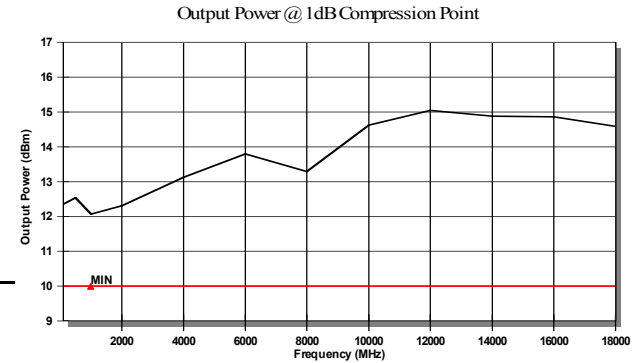

100	3.82
500	2.44
1000	2.33
2000	2.42
4000	2.13
6000	2.31
8000	2.28
10000	2.22
12000	2.26
14000	2.24
16000	2.07
18000	1.93
MAX	2.44
SPEC:	2.50
ID:1173	PASS

5/2/2008 10:21:15 AM ID:1169 V2.1.1612