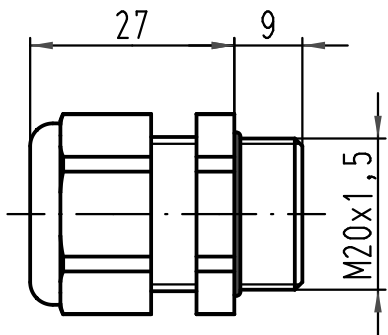

1 2 3 4 5 6

A

B

C

D

All Dimensions in mm Original Size DIN A 4			Techn. Character.			Nicht tolerierte Maße/Free size tolerances		
				Dat.	Name	Maßstab/Scale  1:1	<b>Kabelverschraubung Kunststoff</b> <b>Schwarz M20x1.5</b> <i>cable gland plastic black</i>	
			Detail.	17.11.09	Spr			
			Insp.		Be			
			Stand.					
C	25.05.10	VF	HARTING Electric GmbH & Co. KG				<b>TB 19 00 000 5132</b>	
B	24.03.10	Spr	D-32339 Espelkamp					
A								
Mod.	Dat.	Name					Sub.	Blatt/page