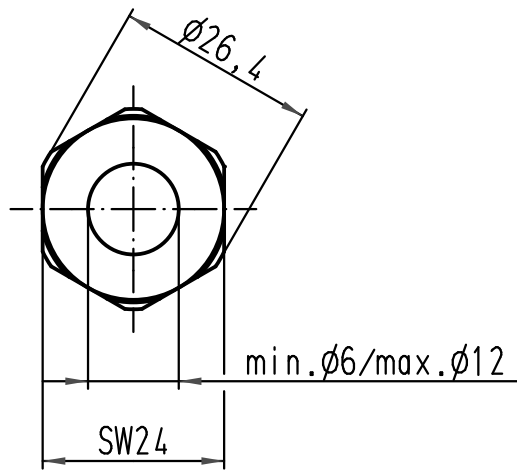

1 2 3 4 5 6

A

B

C

D

All Dimensions in mm Original Size DIN A 4			Techn. Character.			Nicht tolerierte Maße/Free size tolerances		
				Dat.	Name	Maßstab/Scale  1:1	<b>Kabelverschraubung Kunststoff</b> <b>Schwarz M20x1.5</b> <i>cable gland plastic black</i>	
			Detail.	17.11.09	Spr			
			Insp.		Be			
			Stand.					
C	25.05.10	VF	HARTING Electric GmbH & Co. KG				<b>TB 19 00 000 5132</b>	
B	24.03.10	Spr	D-32339 Espelkamp					
A								
Mod.	Dat.	Name					Sub.	Blatt/page